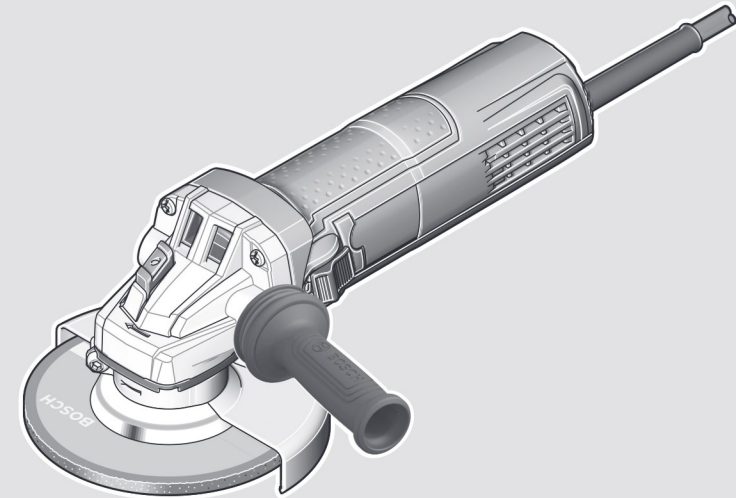

 **BOSCH**

GWS Professional **HEAVY DUTY**

9-115 | 9-125 | 9-115 S | 9-125 S

Robert Bosch Power Tools GmbH
70538 Stuttgart
GERMANY

www.bosch-pt.com

1 609 92A 76Z (2024.01) 0 / 349

1 609 92A 76Z

de Originalbetriebsanleitung	ru Оригинальное руководство по эксплуатации	lt Originali instrukcija
en Original instructions		ko 사용 설명서 원본
fr Notice originale	uk Оригінальна інструкція з експлуатації	ar دليل التشغيل الأصلي
es Manual original	kk Пайдалану нұсқаулығының түпнұсқасы	fa دفترچه راهنمای اصلی
pt Manual original	ro Instrucțiuni originale	
it Istruzioni originali	bg Оригинална инструкция	
nl Oorspronkelijke gebruiksaanwijzing	mk Оригинално упатство за работа	
da Original brugsanvisning	sr Originalno uputstvo za rad	
sv Bruksanvisning i original	sl Izvirna navodila	
no Original driftsinstruks	hr Originalne upute za rad	
fi Alkuperäiset ohjeet	et Algupärane kasutusjuhend	
el Πρωτότυπο οδηγίων χρήσης	lv Instrukcijas oriģinālvalodā	
tr Orijinal işletme talimatı		
pl Instrukcja oryginalna		
cs Původní návod k používání		
sk Pôvodný návod na použitie		
hu Eredeti használati utasítás		